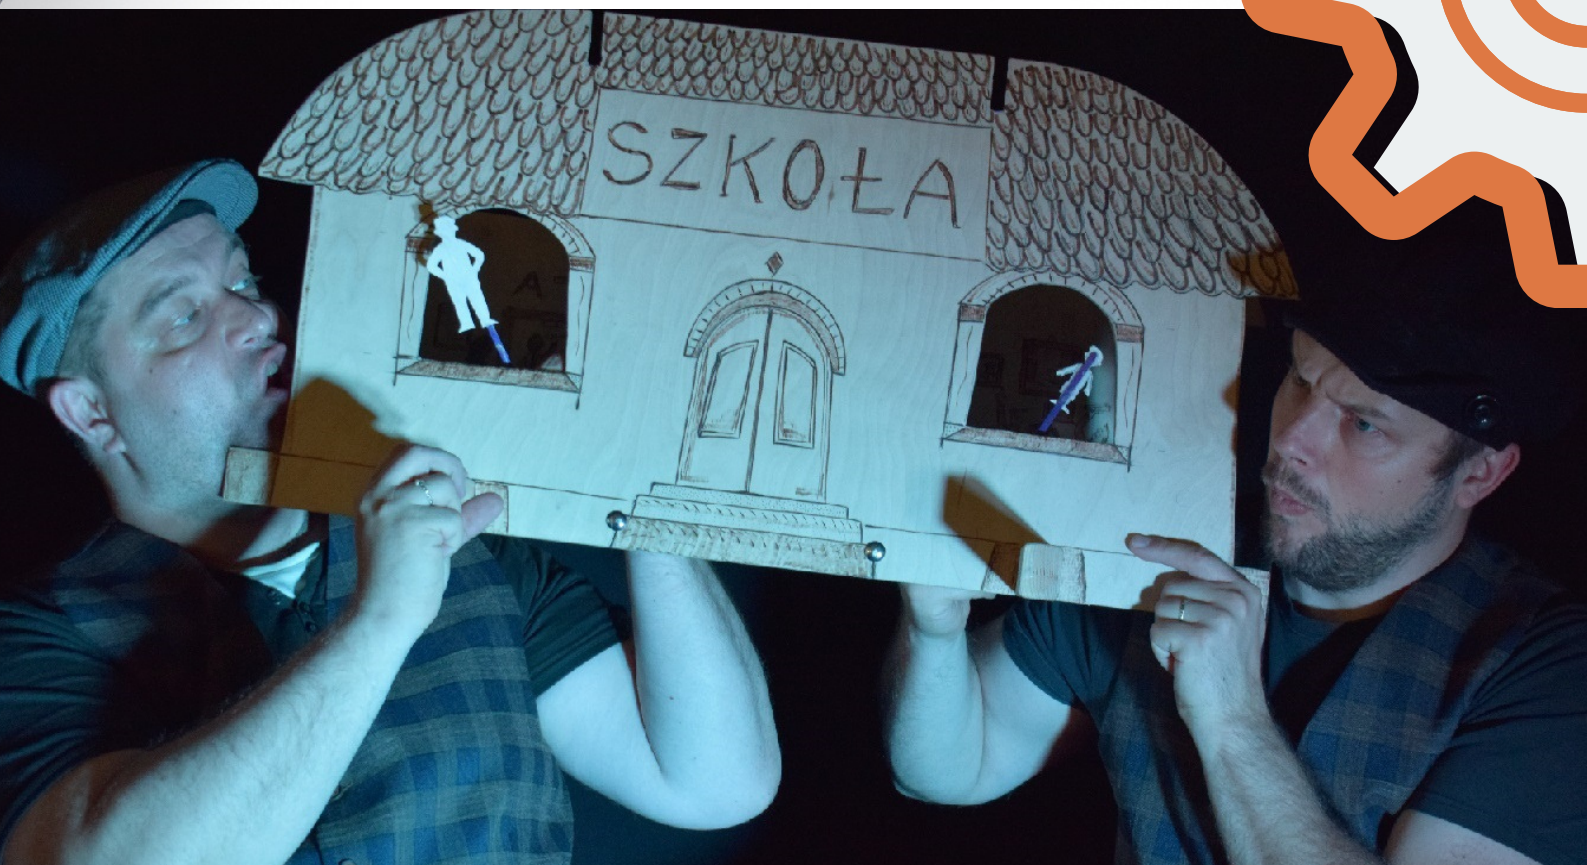

Teatr Form
Wielu

ŁUKASIEWICZ

CZŁOWIEK ZE ŚWIATŁA

SCENARIUSZ I REŻYSERIA:

Łukasz Jarzyński

WYSTĘPUJĄ:

Łukasz Jarzyński

Przemysław Jarzyński

MUZYKA:

Dawid Chamski

PRZEDZIAŁ WIEKOWY:

Od 5-105 lat

CZAS TRWANIA:

ok. 45 min.

KONTAKT

 507-024-547

 www.teatrform.pl

 teatr.form.wielu@gmail.com

To spektakl opowiadający o życiu wielkiego polskiego wynalazcy Ignacego Łukasiewicza. Narratorem opowieści jest Jan Zeh, z którym Łukasiewicz prowadził badania nad destylacją ropy naftowej, co doprowadziło do jednego z największych wynalazków polskiego geniusza – lampy naftowej.

Ta poetycka i ciepła opowieść ukazuje nie tylko karierę zawodową, ale i ciekawostki z życia rodzinnego wynalazcy. Spektakl nie jest jednak wyłącznie biografią geniusza. Ma swą fabułę, w której pojawiające się licznie poboczne postaci, czynią opowieść niejednokrotnie zaskakującą i pełną humoru.